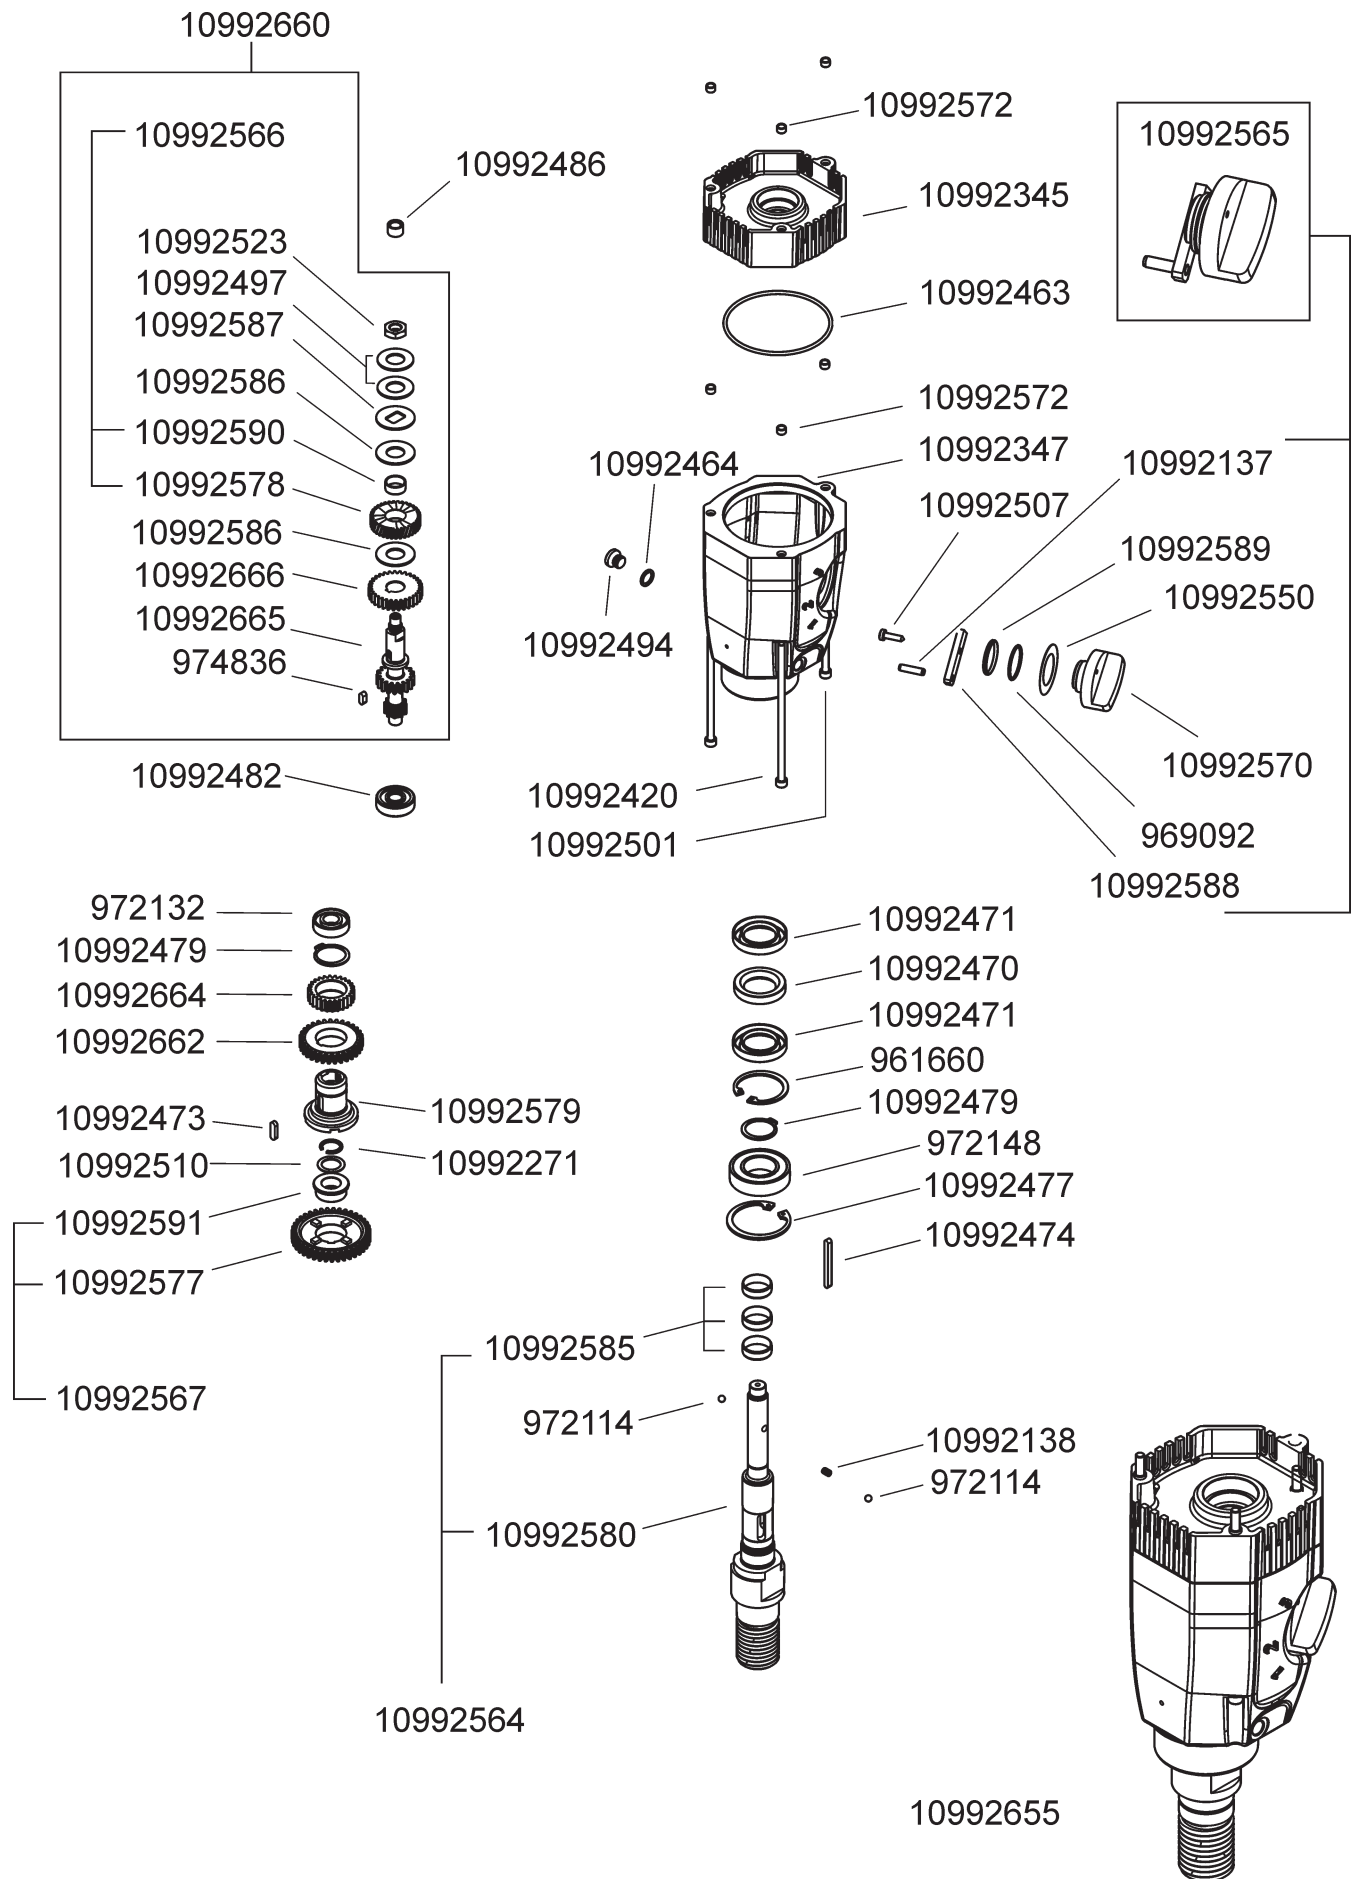

Ersatzteilliste

Spare Parts List / Liste des pièces détachées / Lista delle parti di ricambio

DME20PU★★★ / DME20PW★★★

Index 000

Verwendung der Ersatzteilliste

Die Ersatzteilliste ist keine Montage- oder Demontageanleitung. Diese Ersatzteilliste dient ausschliesslich zum einfachen und schnellen Finden von Ersatzteilen, die bei der untenstehenden Adresse bestellt werden können.

SW 32

973776

SW 22

973772

DME20PU★★★

DME20PW★★★

DME20PW★★★

DME20PU*** / DME20PW***