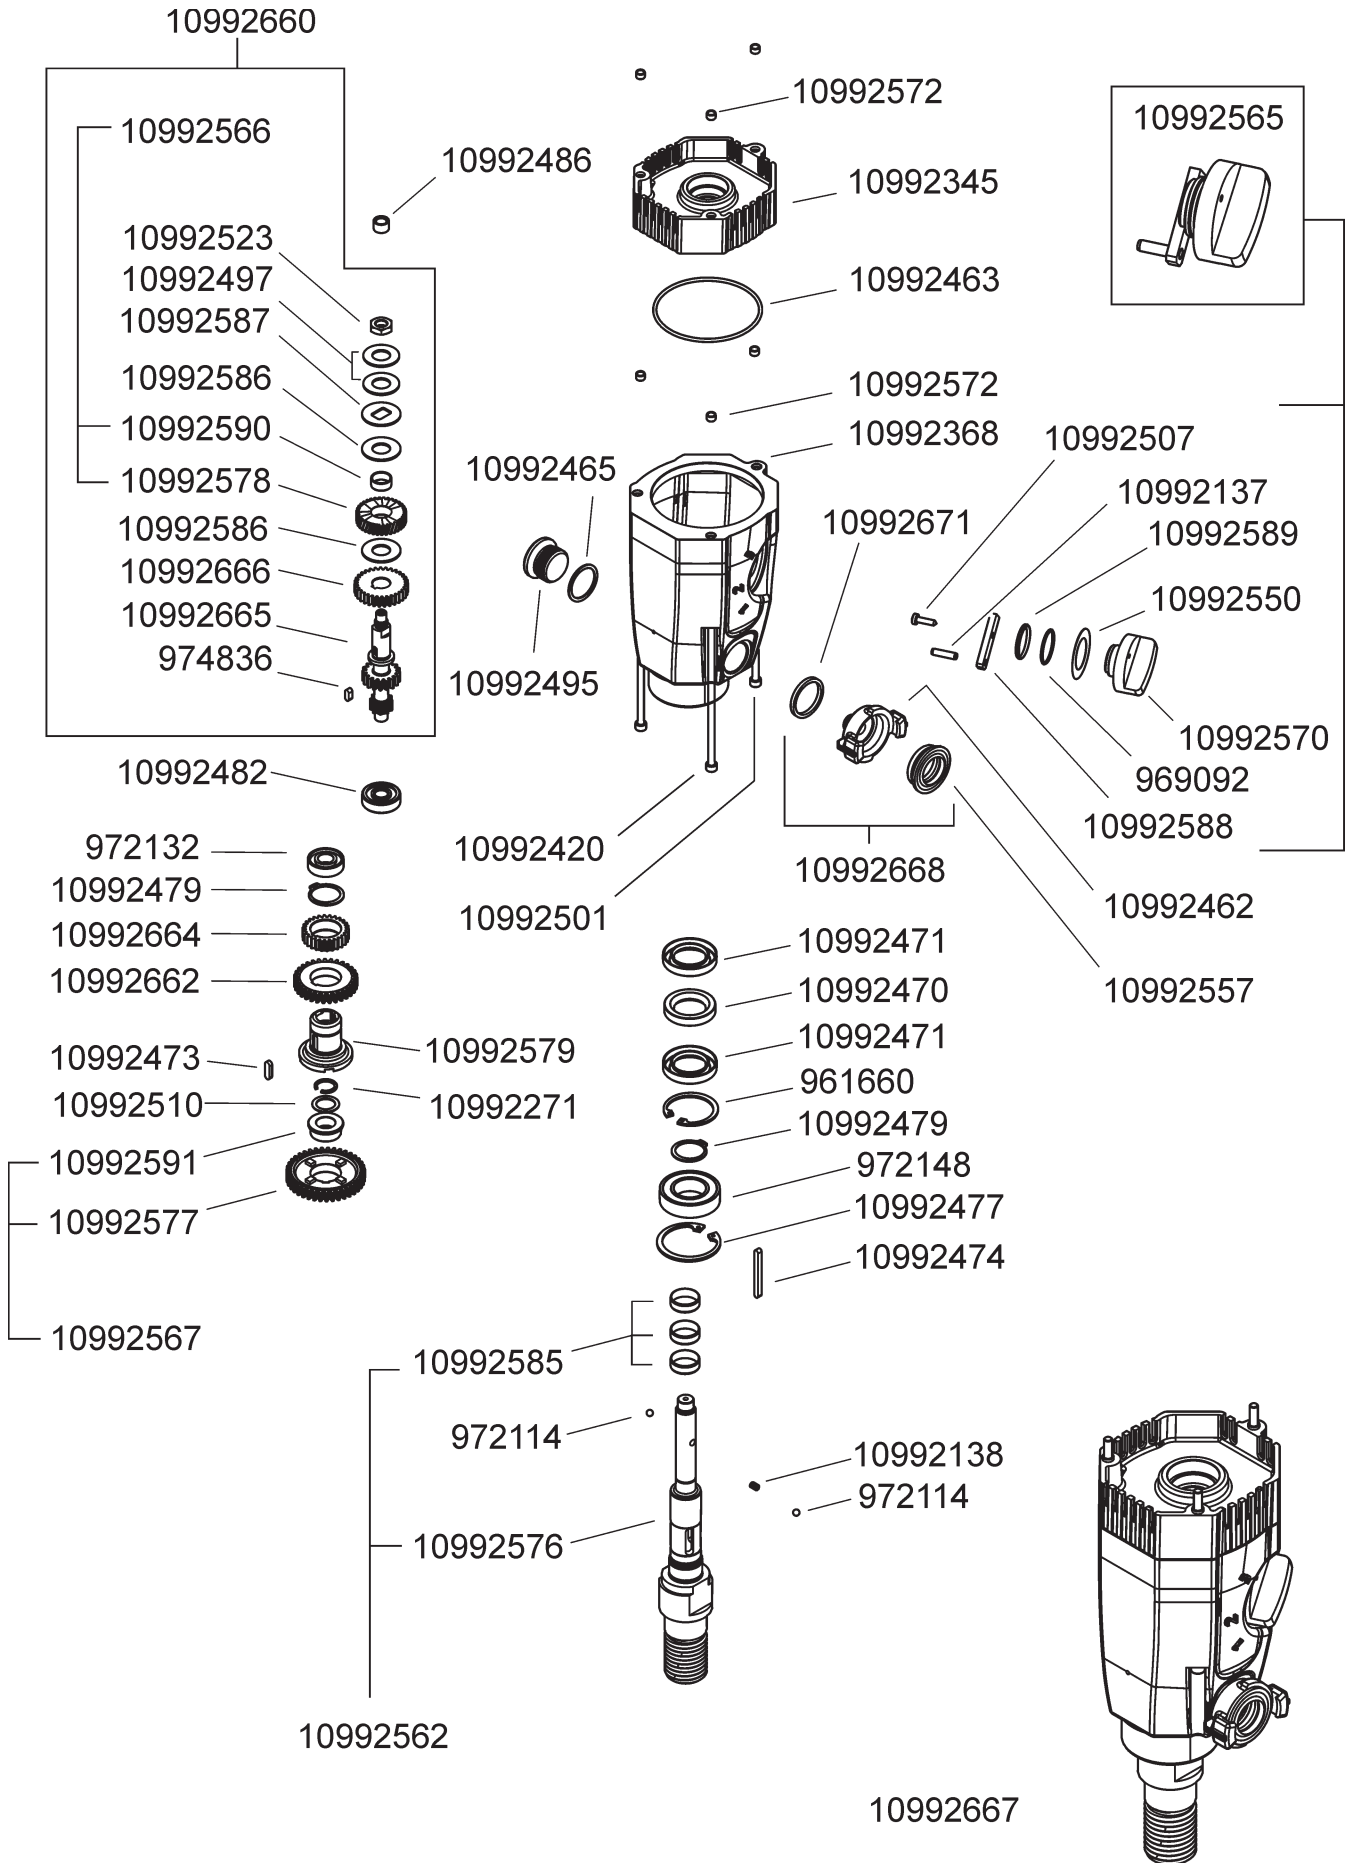

Ersatzteilliste

Spare Parts List / Liste des pièces détachées / Lista delle parti di ricambio

DME20PU★★★ / DME20PW★★★

Index 000

Verwendung der Ersatzteilliste

Die Ersatzteilliste ist keine Montage- oder Demontageanleitung. Diese Ersatzteilliste dient ausschliesslich zum einfachen und schnellen Finden von Ersatzteilen, die bei der untenstehenden Adresse bestellt werden können.

10992656 / 230V
10993068 / 110V

DME20PU★★★

10992667

10992655

976445

10992557

10992421

972186

10992413

972186

973544

963585

10992563

TYROLIT

10992823

10992658

SW 32

973776

SW 22

973772

DME20PU★★★

DME20PW★★★

DME20PW★★★

DME20PU*** / DME20PW***