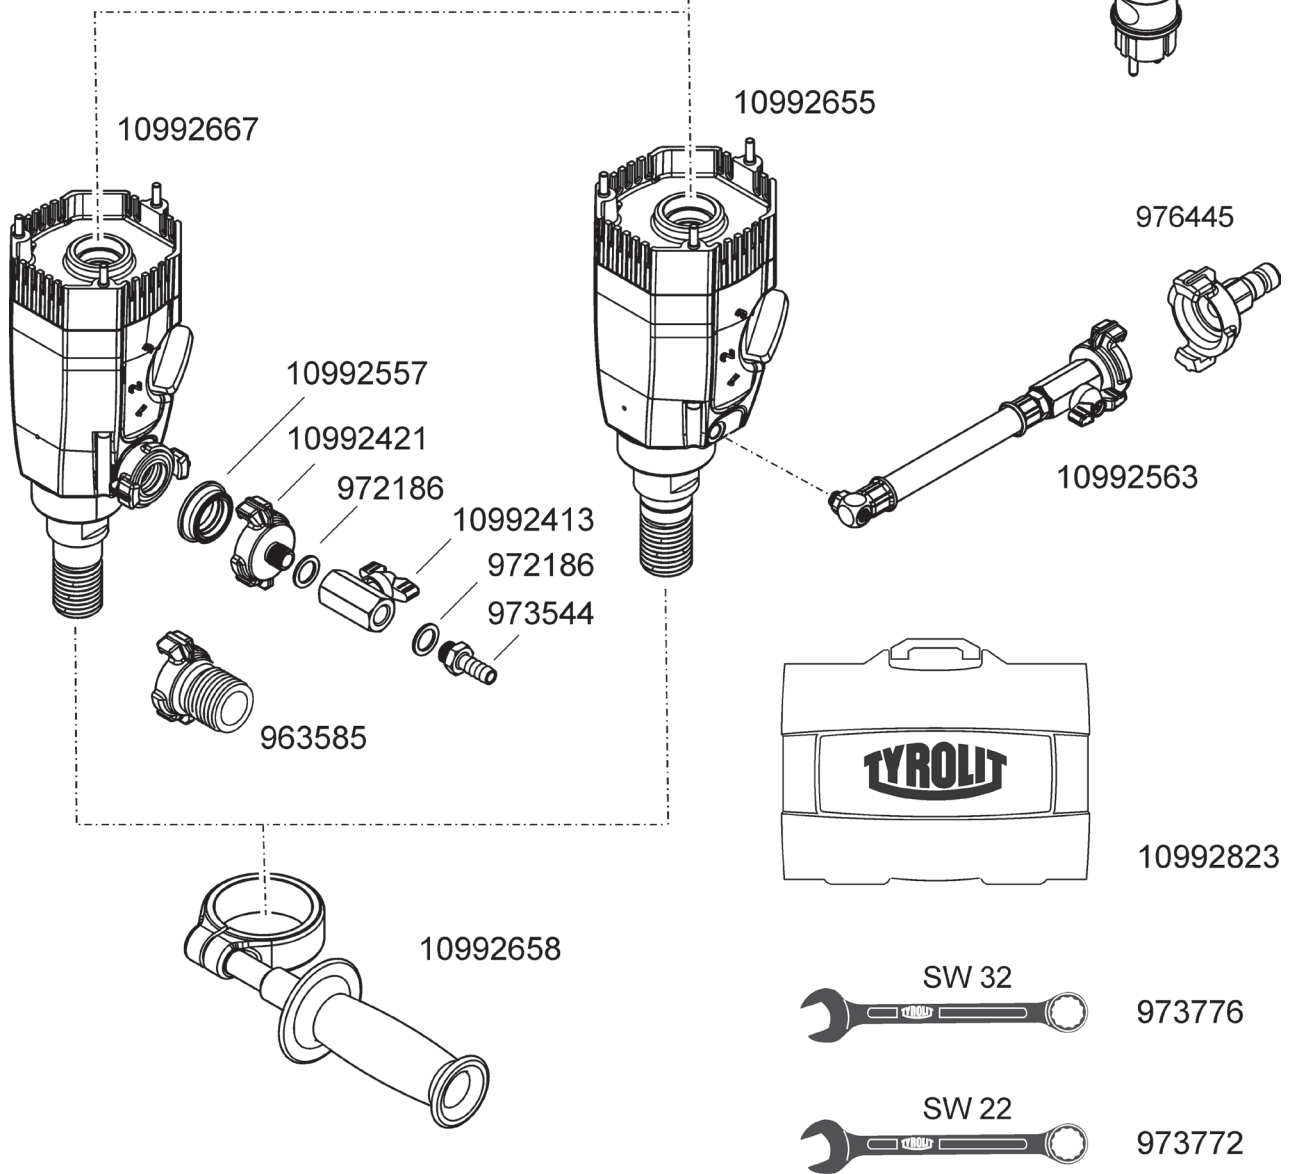

10992656 / 230V
10993068 / 110V

DME20PU★★★

10992667

10992655

976445

10992557

10992421

972186